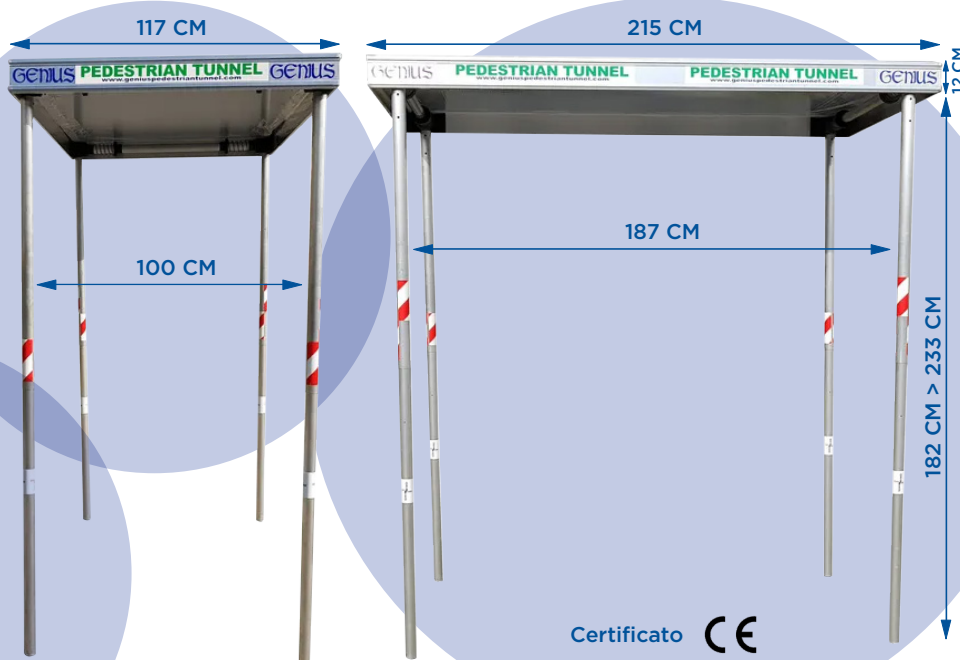

**SUBITO DISPONIBILE PRESSO
IL NOSTRO NUOVO PUNTO
VENDITA DI CUSANO MILANINO!**

PROMOZIONE VALIDA FINO AL 28/02/2025

TUNNEL PEDONALE GENIUS

**L'INNOVATIVO SISTEMA DI PROTEZIONE CHE GARANTISCE
SICUREZZA ED AFFIDABILITÀ IN OGNI SITUAZIONE.**

REF. 4853898

€639,99

iva esclusa

Certificato **CE**

DATI TECNICI

- Peso totale modulo: 31 kg
- Portata copertura: 150 kg./mq. (non calpestabile)
- Resistenza impatto: 5 kg. (test eseguito con peso di 5kg caduto da 25mt)